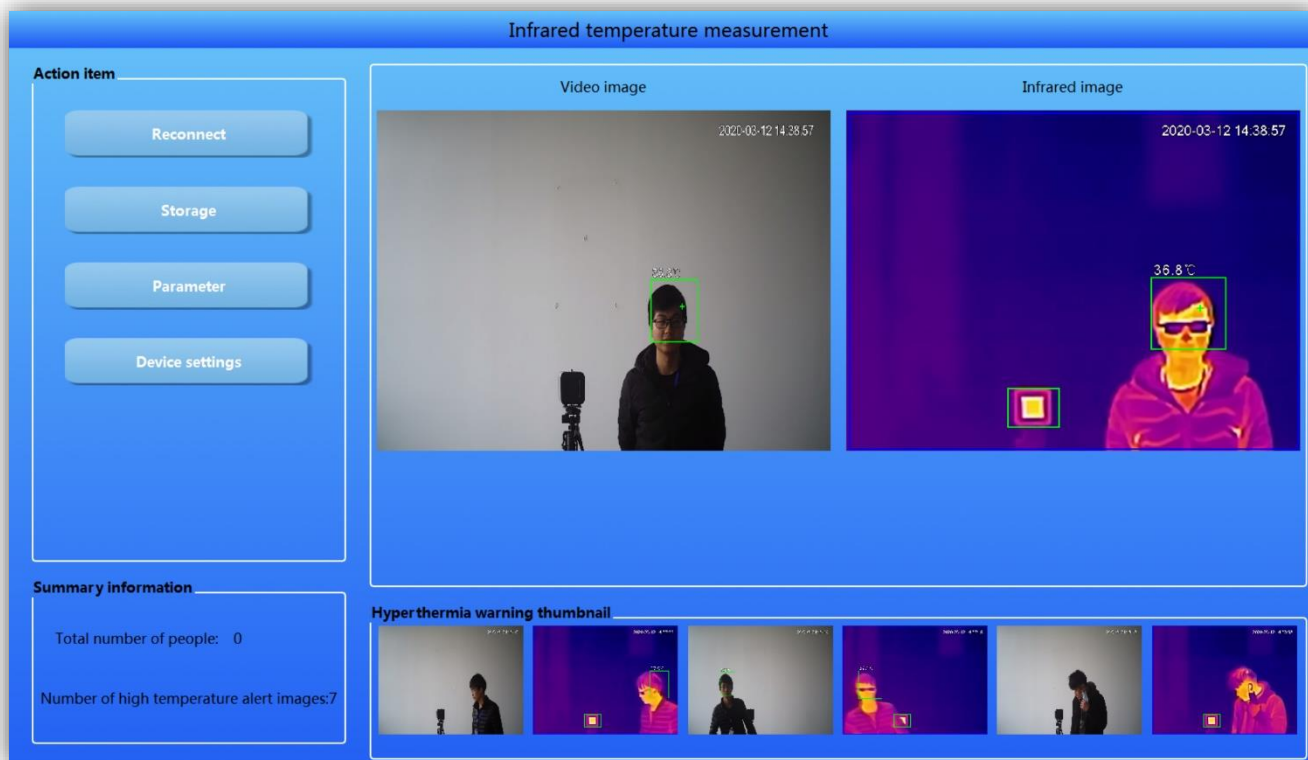

Vision Termo kamera

- Bezkontaktní měření
- Může varovat alarmem
- Vysoká přesnost
- Měření vícero lidí najednou
- Změřená teplota okamžitě
- Jednoduchá instalace a provoz
- Konfigurovatelné
- Může být i součástí detekčních bran na kovové předměty

- Přesnost: $\pm 0,3^{\circ}\text{C}$
- Rozsah teplot: $30\text{-}45^{\circ}\text{C}$
- Citlivost: $< 50\text{mK}$
- Zabudované varování majáčkem a houkačkou

- Automatická detekce a intuitivní software v anglickém i českém jazyce